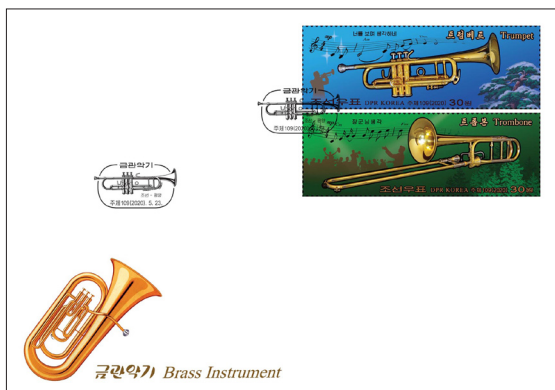

Fp 5249-5250

기술적특성

1. 우표(2종)

발행일자: 주체 109(2020)년 5월 23일
재고번호: 5249-5250
크 기: 70×24.5mm
액 면: 30원×2
도 안: 최국철
인쇄방법: 평판, 부각
전지구성: 2×4
발행부수: 2/20 000(천공), 2/2 000(비천공)

2. 첫날봉투

크 기: 162×114mm
도 안: 최국철
발행부수: 500

Technical Details

1. Stamps (2 values)

Date of Issue: May 23 Juche 109 (2020)
Stock No.: 5249-5250
Size: 70 x 24.5 mm
Denomination: 30 won x 2
Designer: Choe Kuk Chol
Printing: Offset, Emboss
Sheet Composition: 2 x 4
Quantity: 2/20 000 (Perf.), 2/2 000 (Imperf.)

2. FDC

Size: 162 x 114 mm
Designer: Choe Kuk Chol
Quantity: 500

技术特征

1. 邮票(2种)

发行日期: 主体109(2020)年5月23日
库存编号: 5249-5250
邮票规格: 70 x 24.5mm
面值: 30圆 x 2
设计者: 崔国哲
版别: 胶印, 浮雕
整版形式: 2 x 4
发行数量: 2/20 000(有齿), 2/2 000(无齿)

2. 首日封

规格: 162 x 114mm
设计者: 崔国哲
发行数量: 500